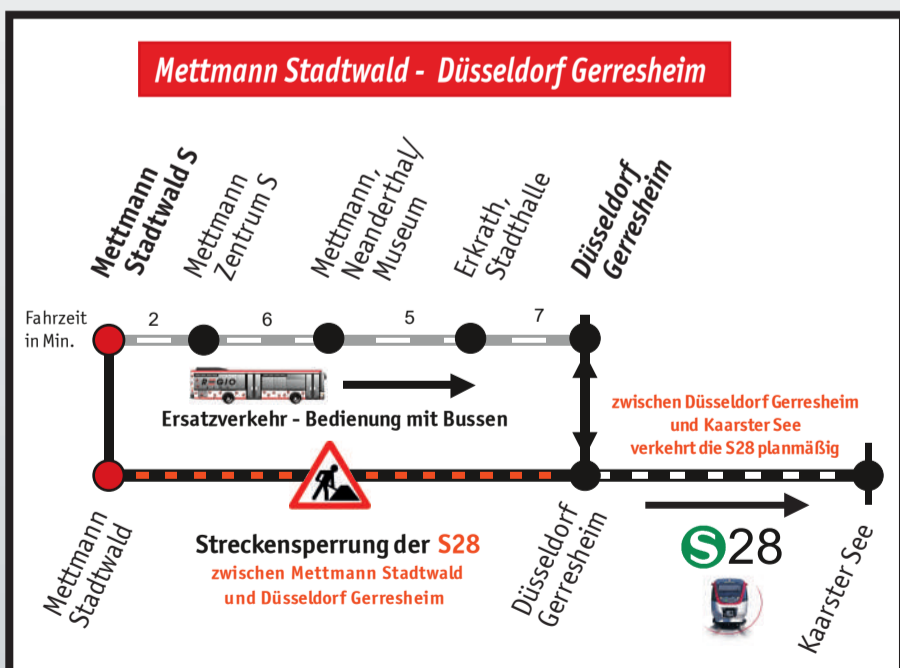

Telefon 02104 305-400
www.regio-bahn.de

Schlaue Nummer Bus & Bahn 01806 50 40 30
(Festnetz 20 Cent/ Anruf, Mobil max. 60 Cent/ Anruf)

REGIOBAHN
FAHRBETRIEB

...mehr als eine Bahn