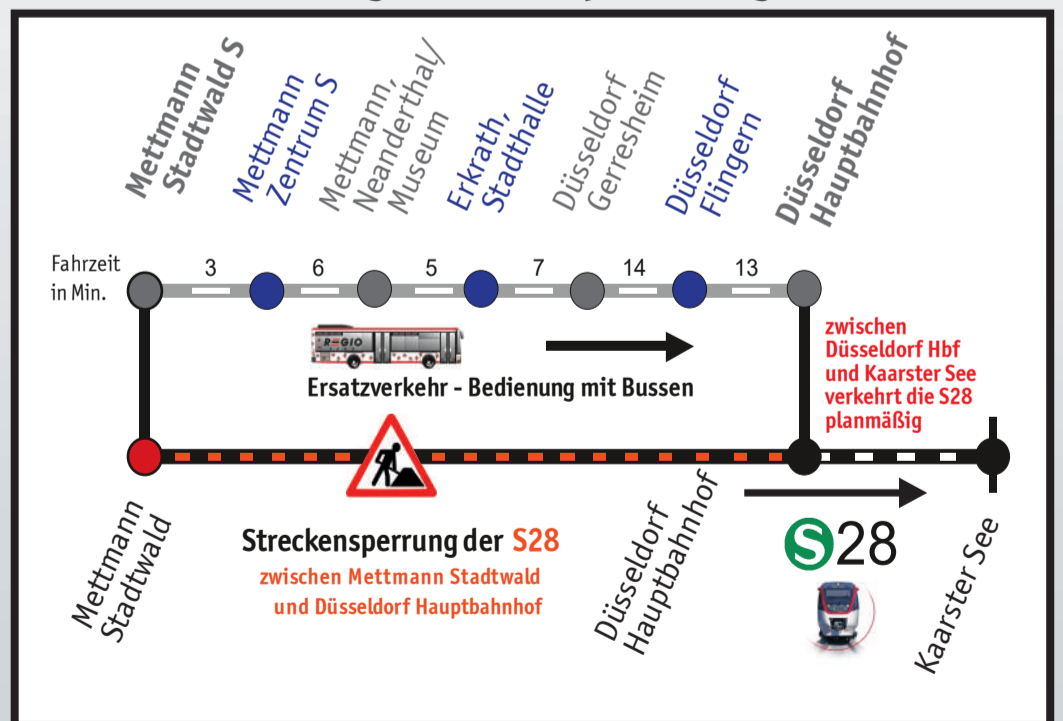

Mettmann

von Freitag, 17.05.2019

(03:54 Uhr ab Mettmann Stadtwald und 05:17 Uhr ab Düsseldorf Hbf)

bis Montag, 20.05.2019 (01:35 Uhr)

SCHIENENERSATZVERKEHR S28 STRECKENSPERRUNG METTMANN

Sehr geehrte Kunden,

in der Zeit von

Freitag, 17.05.2019 (03:54 Uhr)
bis Montag, 20.05.2019 (01:35 Uhr)

finden kurzfristig angesetzte Brückenbauarbeiten zwischen Düsseldorf Gerresheim und Düsseldorf Hbf statt. Es erfolgt eine Totalsperrung der Eisenbahnstrecke. Im Zuge der Maßnahme werden auch Arbeiten für das neue elektronische Stellwerk (ESTW) Mettmann im Bereich Düsseldorf Gerresheim ausgeführt. Es übernehmen Busse den Betrieb zwischen Mettmann Stadtwald und Düsseldorf Hbf. Die S28 verkehrt dann nur noch zwischen Düsseldorf Hauptbahnhof und Kaarster See.

Der Umstieg zwischen Schienenersatzverkehr und der S 28 erfolgt am Bahnhof Düsseldorf Hbf.

Folgende Stationen der Regiobahn sind betroffen, dafür werden diese Ersatzhaltestellen bedient:

Station	Ersatzhaltestelle
Mettmann Stadtwald	Haltestelle P+R-Platz
Mettmann Zentrum	Mettmann Zentrum S
Neanderthal	Mettmann, Neandertal/ Museum
Erkrath Nord	Erkrath, Stadthalle
Düsseldorf Gerresheim	Ersatzhaltestelle Heyestraße
Düsseldorf Flingern	Düsseldorf Flingern S
Düsseldorf Hbf	Düsseldorf Hbf, Bussteig 10

Die Fahrzeit von und nach Düsseldorf Hbf verlängert sich um ca. 30 Minuten. Die Beförderung von Fahrrädern ist in den Bussen nur sehr eingeschränkt möglich.

Ab Montag, den 20.05.2019 um 04:25 Uhr verkehrt die Regiobahn ab Betriebsbeginn wieder planmäßig.