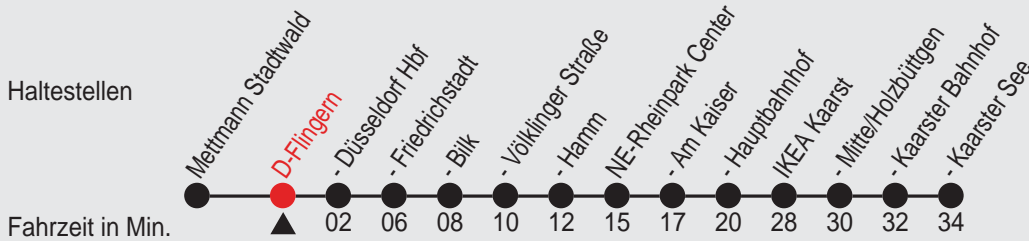

# Fahrplan

Gültig ab 15.12.2013

Alle Angaben ohne Gewähr

18010/ Flingern 98S28P.w13 R

### Richtung: Kaarster See

Am 24. und 31.12. Verkehr wie samstags

Uhr	montags - freitags		
0	22		
1			
2			
3			
4	42 <sup>B</sup>		
5	02	22	42
6	02	22	42
7	02	22	42
8	02	22	42
9	02	22	42
10	02	22	42
11	02	22	42
12	02	22	42
13	02	22	42
14	02	22	42
15	02	22	42
16	02	22	42
17	02	22	42
18	02	22	42
19	02	22	52
20	22	52	
21	22	52	
22	22	52	
23	22	52 <sup>A</sup>	

Uhr	samstags		
0	22		
1	22 <sup>A</sup>		
2	22 <sup>A</sup>		
3			
4			
5	52		
6	22	52	
7	22	52	
8	22	52	
9	22	52	
10	22	52	
11	22	52	
12	22	52	
13	22	52	
14	22	52	
15	22	52	
16	22	52	
17	22	52	
18	22	52	
19	22	52	
20	22	52	
21	22	52	
22	22	52	
23	22	52 <sup>A</sup>	