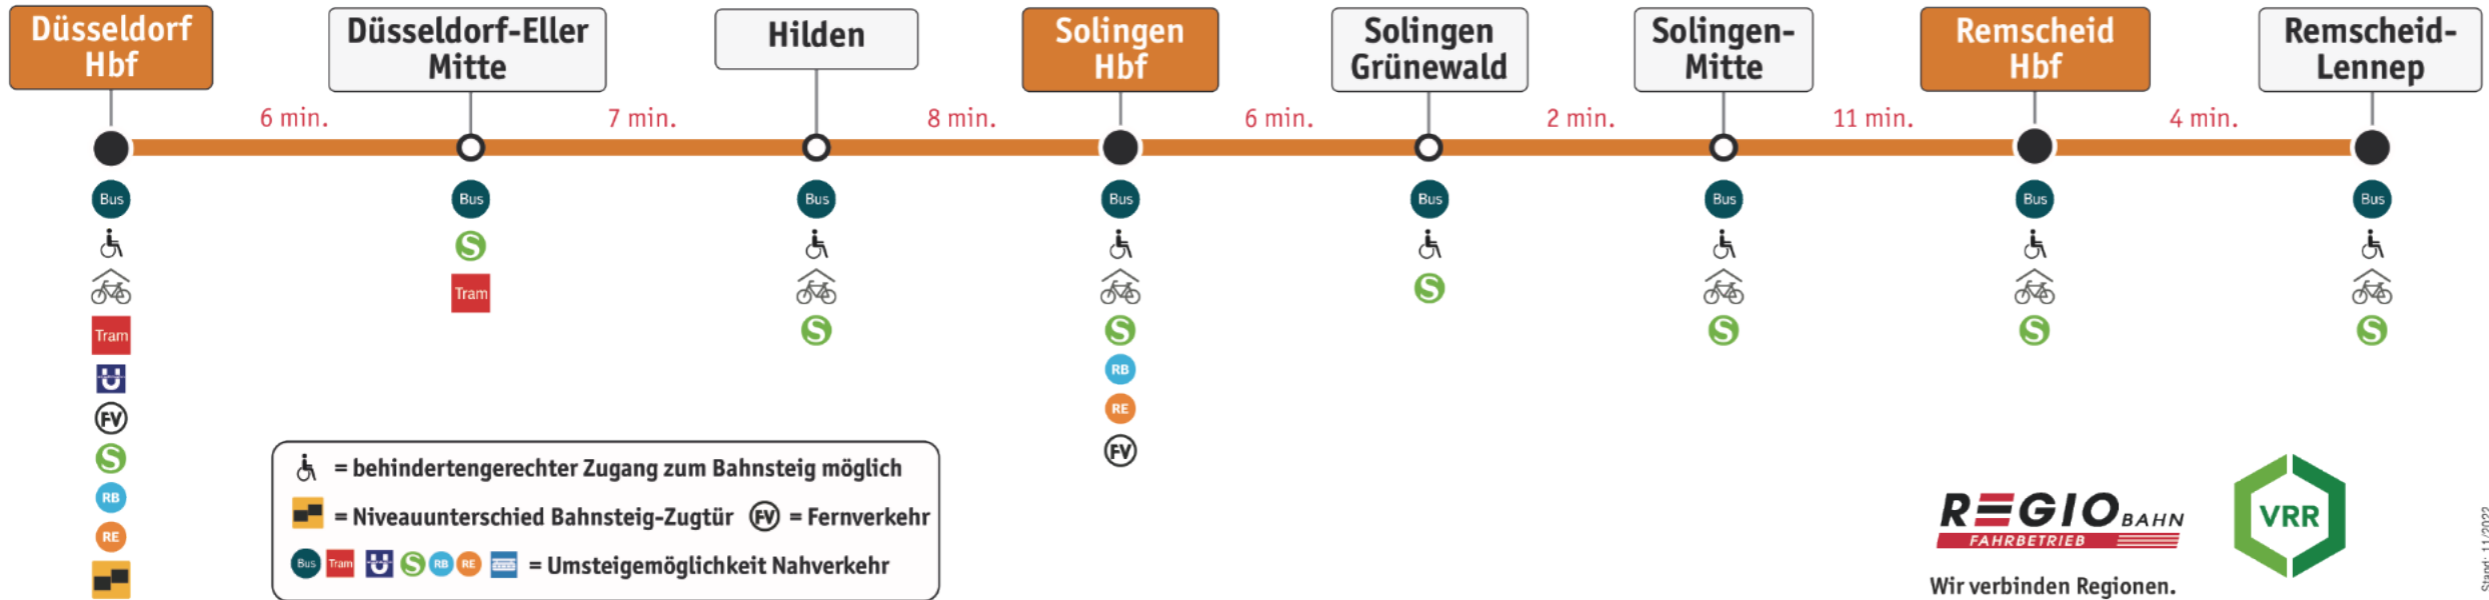

Samstag

Zugnummer	89307	89311	89315	89317	89319	89321	89323	89325	89327	89329	89333	89337	89341	89343	89345	89347	89349	
Remscheid-Lennep	ab	05:33	06:33	07:33	08:33	09:33	10:33	11:33	12:33	13:33	14:33	15:33	16:33	17:33	18:33	19:33	20:33	21:33
Remscheid Hbf	an	05:37	06:37	07:37	08:37	09:37	10:37	11:37	12:37	13:37	14:37	15:37	16:37	17:37	18:37	19:37	20:37	21:37
Remscheid Hbf	ab	05:38	06:38	07:38	08:38	09:38	10:38	11:38	12:38	13:38	14:38	15:38	16:38	17:38	18:38	19:38	20:38	21:38
Solingen Mitte		05:49	06:49	07:49	08:49	09:49	10:49	11:49	12:49	13:49	14:49	15:49	16:49	17:49	18:49	19:49	20:49	21:49
Solingen Grünewald		05:51	06:51	07:51	08:51	09:51	10:51	11:51	12:51	13:51	14:51	15:51	16:51	17:51	18:51	19:51	20:51	21:51
Solingen Hbf	an	05:57	06:57	07:57	08:57	09:57	10:57	11:57	12:57	13:57	14:57	15:57	16:57	17:57	18:57	19:57	20:57	21:57
Solingen Hbf	ab	05:59	06:59	07:59	08:59	09:59	10:59	11:59	12:59	13:59	14:59	15:59	16:59	17:59	18:59	19:59	20:59	21:59
Hilden		06:07	07:07	08:07	09:07	10:07	11:07	12:07	13:07	14:07	15:07	16:07	17:07	18:07	19:07	20:07	21:07	22:07
Düsseldorf-Eller Mitte		06:14	07:14	08:14	09:14	10:14	11:14	12:14	13:14	14:14	15:14	16:14	17:14	18:14	19:14	20:14	21:14	22:14
Düsseldorf Hbf	an	06:20	07:20	08:20	09:20	10:20	11:20	12:20	13:20	14:20	15:20	16:20	17:20	18:20	19:20	20:20	21:20	22:20

Alle Angaben ohne Gewähr

Alle Züge mit Fahrradbeförderung (in Abhängigkeit von den Platzverhältnissen im Fahrzeug). Es gelten die aktuellen Beförderungsbedingungen und Tarifbestimmungen des Verkehrsverbundes Rhein-Ruhr (VRR).

Am 24.12. (Heiligabend) und 31.12. (Silvester) verkehren die Züge wie samstags.

# Düsseldorf • Hilden • Solingen • Remscheid

♿ = behindertengerechter Zugang zum Bahnsteig möglich  
 🏠 = Niveauunterschied Bahnsteig-Zugtür FV = Fernverkehr  
 Bus Tram FV S RB RE = Umsteigemöglichkeit Nahverkehr