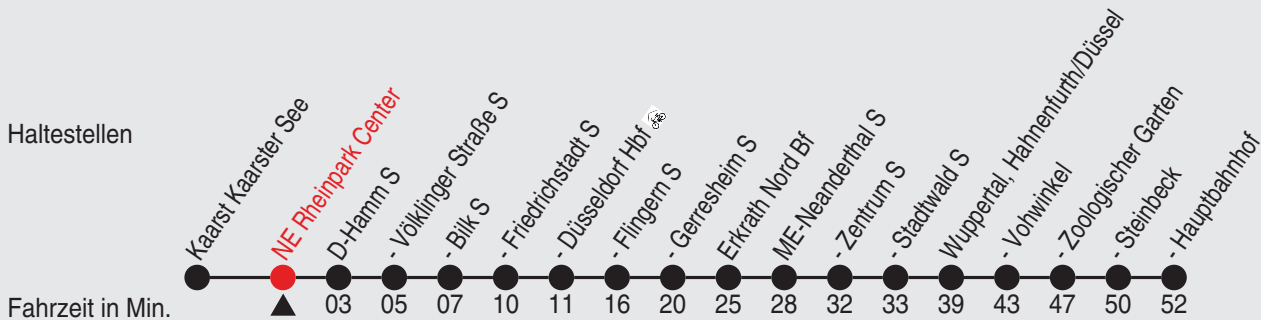

Fahrplan

Gültig ab 13.12.2020

Alle Angaben ohne Gewähr

20496/ Rheinpark Center 97-S28-B-w20-3-H

S28

Richtung: Wuppertal Hbf

Uhr montags - freitags		Uhr samstags		Uhr sonn- und feiertags	
0	22 ^B	0	22	0	22
1		1	22	1	22
2		2	22 ^B	2	22 ^B
3		3		3	
4		4		4	
5	22 42 ^B	5	52	5	
6	02 22 42 ^B	6	22 52	6	
7	02 22 42 ^B	7	22 52	7	
8	02 22 42 ^B	8	22 52	8	22 52
9	02 22 42 ^B	9	22 52	9	22 52
10	02 22 42 ^B	10	22 52	10	22 52
11	02 22 42 ^B	11	22 52	11	22 52
12	02 22 42 ^B	12	22 52	12	22 52
13	02 22 42 ^B	13	22 52	13	22 52
14	02 22 42 ^B	14	22 52	14	22 52
15	02 22 42 ^B	15	22 52	15	22 52
16	02 22 42 ^B	16	22 52	16	22 52
17	02 22 42 ^B	17	22 52	17	22 52
18	02 22 42	18	22 52	18	22 52
19	02 ^B 22 52	19	22 52	19	22 52
20	02 ^B 22 22 ^B 52	20	22 52	20	22 52
21	22 52	21	22 52	21	22 52
22	22 52 ^B	22	22 52	22	22 52
23	22 52 ^A _B	23	22 52 ^B	23	22 52 ^B

Alle Züge mit Fahrradbeförderung (in Abhängigkeit von den Platzverhältnissen im Fahrzeug) und Ticketautomaten. Fahrausweise (Bartarif ZeitTickets, sowie Tickets des NRW-Tarifes und Tickets zum Übergangstarif VRR/VRS) erhalten Sie am Automaten im Zug oder bei den Zugbegleitern.

A=nur Nächte auf Samstag, Sonntag und Feiertag

B=bis ME-Stadtwald S