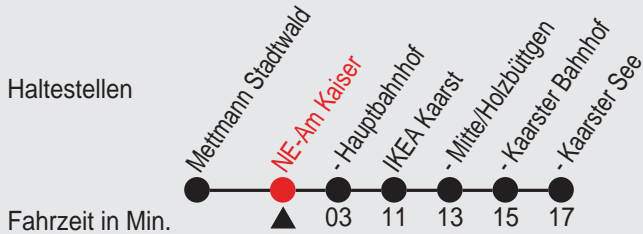

Fahrplan

Gültig ab 15.12.2013

Alle Angaben ohne Gewähr

20390/2 Am Kaiser 98S28P.w13 R

S28

Richtung: Kaarster See

Am 24. und 31.12. Verkehr wie samstags

Uhr	montags - freitags		
0	39		
1			
2			
3			
4			
5	19	39	59
6	19	39	59
7	19	39	59
8	19	39	59
9	19	39	59
10	19	39	59
11	19	39	59
12	19	39	59
13	19	39	59
14	19	39	59
15	19	39	59
16	19	39	59
17	19	39	59
18	19	39	59
19	19	39	
20	09	39	
21	09	39	
22	09	39	
23	09	39	
0	09 ^A		

Uhr	samstags	
0	39	
1	39 ^A	
2	39 ^A	
3		
4		
5		
6	09	39
7	09	39
8	09	39
9	09	39
10	09	39
11	09	39
12	09	39
13	09	39
14	09	39
15	09	39
16	09	39
17	09	39
18	09	39
19	09	39
20	09	39
21	09	39
22	09	39
23	09	39
0	09 ^A	