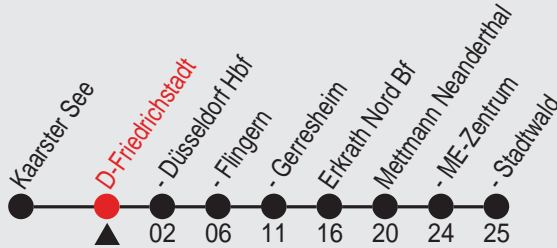

Fahrplan

Gültig ab 15.12.2013

Alle Angaben ohne Gewähr

18785/ Friedrichstadt 98S28P.w13 H

S28

Richtung: Mettmann Stadtwald

Am 24. und 31.12. Verkehr wie samstags

Haltestellen

Fahrzeit in Min.

Uhr	montags - freitags		
0	33		
1			
2			
3			
4			
5	33	53	
6	13	33	53
7	13	33	53
8	13	33	53
9	13	33	53
10	13	33	53
11	13	33	53
12	13	33	53
13	13	33	53
14	13	33	53
15	13	33	53
16	13	33	53
17	13	33	53
18	13	33	53
19	13	33	
20	03	13	33
21	03	33	
22	03	33	
23	03	33	
0	03 ^A		