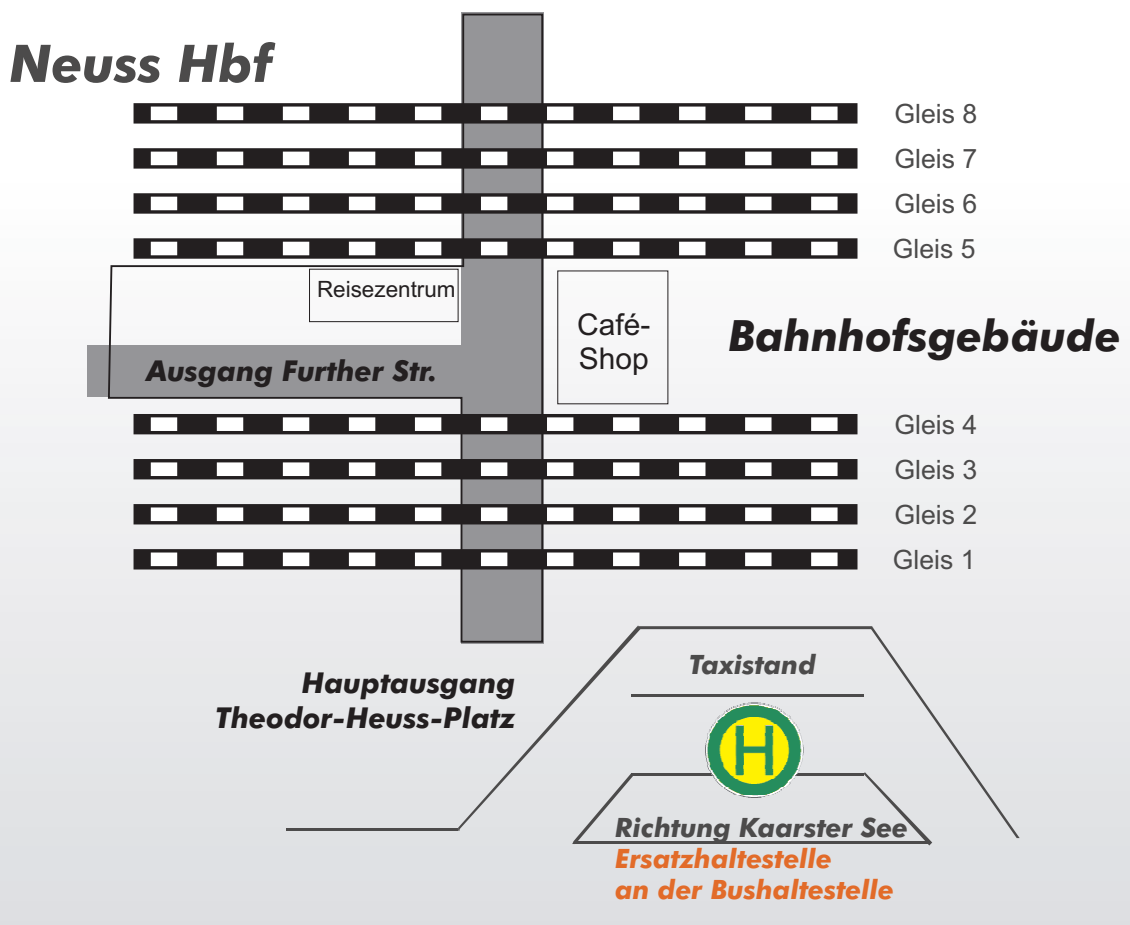

SCHIENENERSATZVERKEHR

S28 KAARSTER SEE - NEUSS HBF

Wegbeschreibung zu der Ersatzhaltestelle

Neuss Hauptbahnhof

Die Ersatzhaltestelle in Fahrtrichtung Kaarster See befindet sich am Ausgang Theodor-Heuss-Platz, linker Hand bei den Taxiständen.

Telefon 02104 305-400
www.regio-bahn.de

Schlaue Nummer Bus & Bahn 01803 50 40 30
(0,09 €/Min. aus dem Festnetz · Mobil: max. 0,42 €/Min)

REGIOBAHN
FAHRBETRIEB

...mehr als eine Bahn