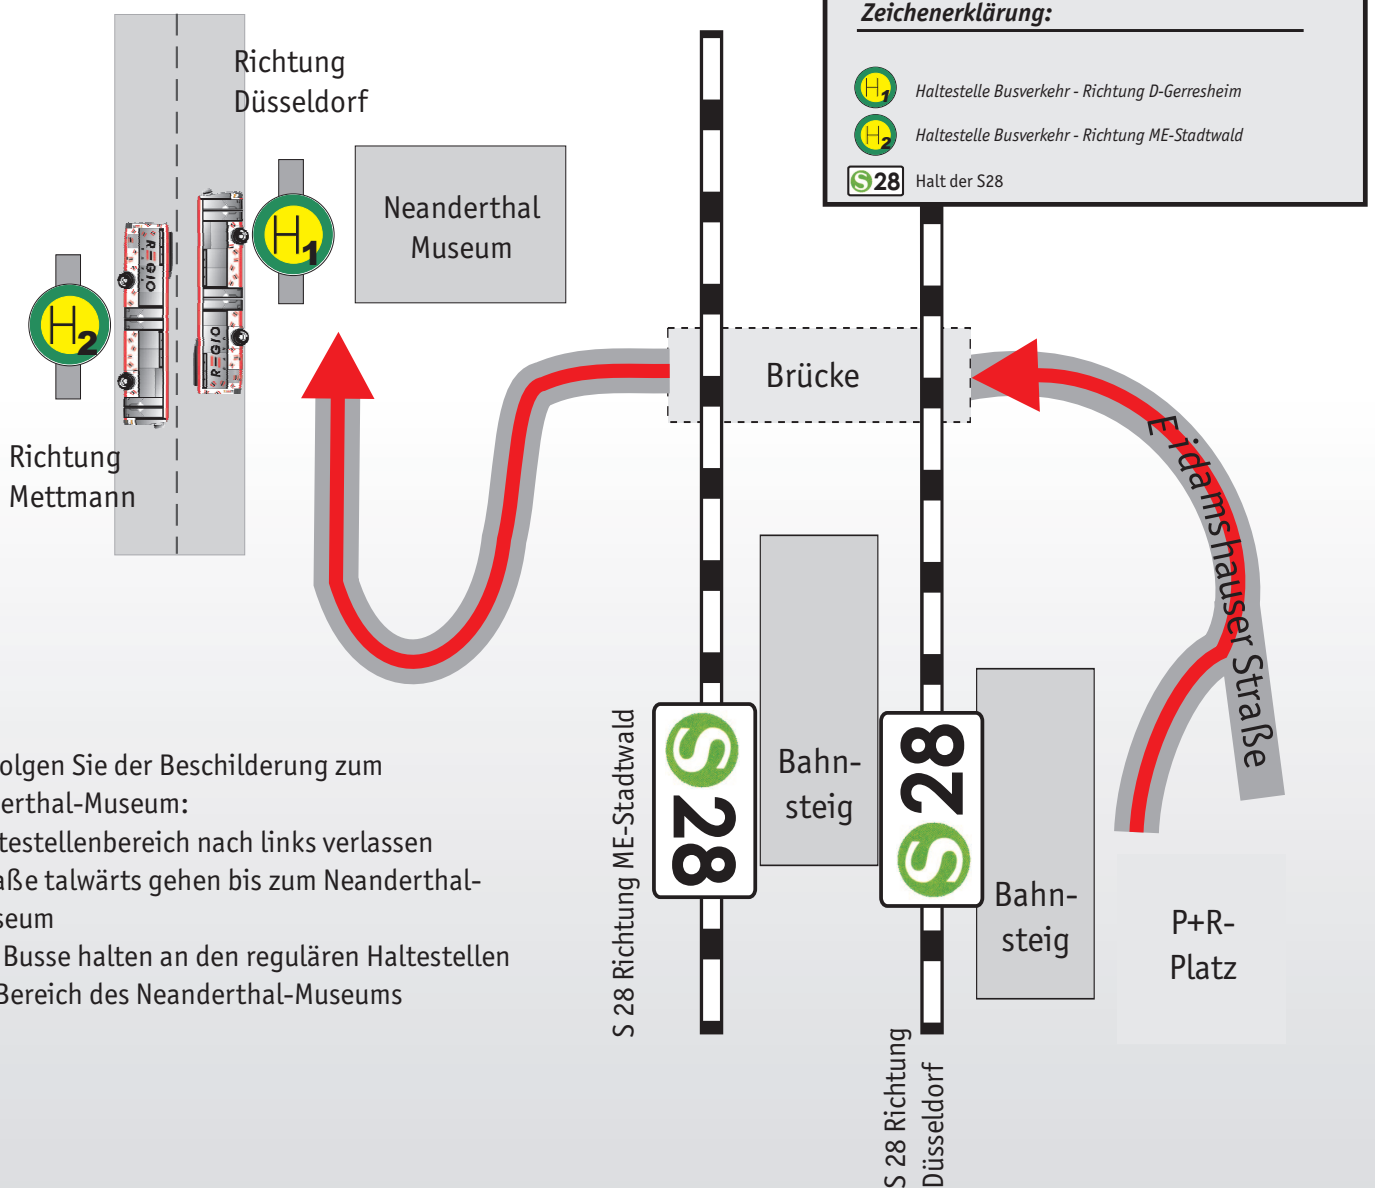

ERSATZHALTESTELLE NEANDERTHAL

SCHIENENERSATZVERKEHR

S28 Mettmann Stadtwald - Düsseldorf Gerresheim

Wegbeschreibung zu der Ersatzhaltestelle

Bitte folgen Sie der Beschilderung zum Neanderthal-Museum:

- Haltestellenbereich nach links verlassen
- Straße talwärts gehen bis zum Neanderthal-Museum
- Die Busse halten an den regulären Haltestellen im Bereich des Neanderthal-Museums

Telefon 02104 305-400

www.regio-bahn.de

Schlaue Nummer Bus & Bahn 01803 50 40 30
(0,09 €/Min. aus dem Festnetz · Mobil: max. 0,42 €/Min)

REGIOBAHN
FAHRBETRIEB

...mehr als eine Bahn