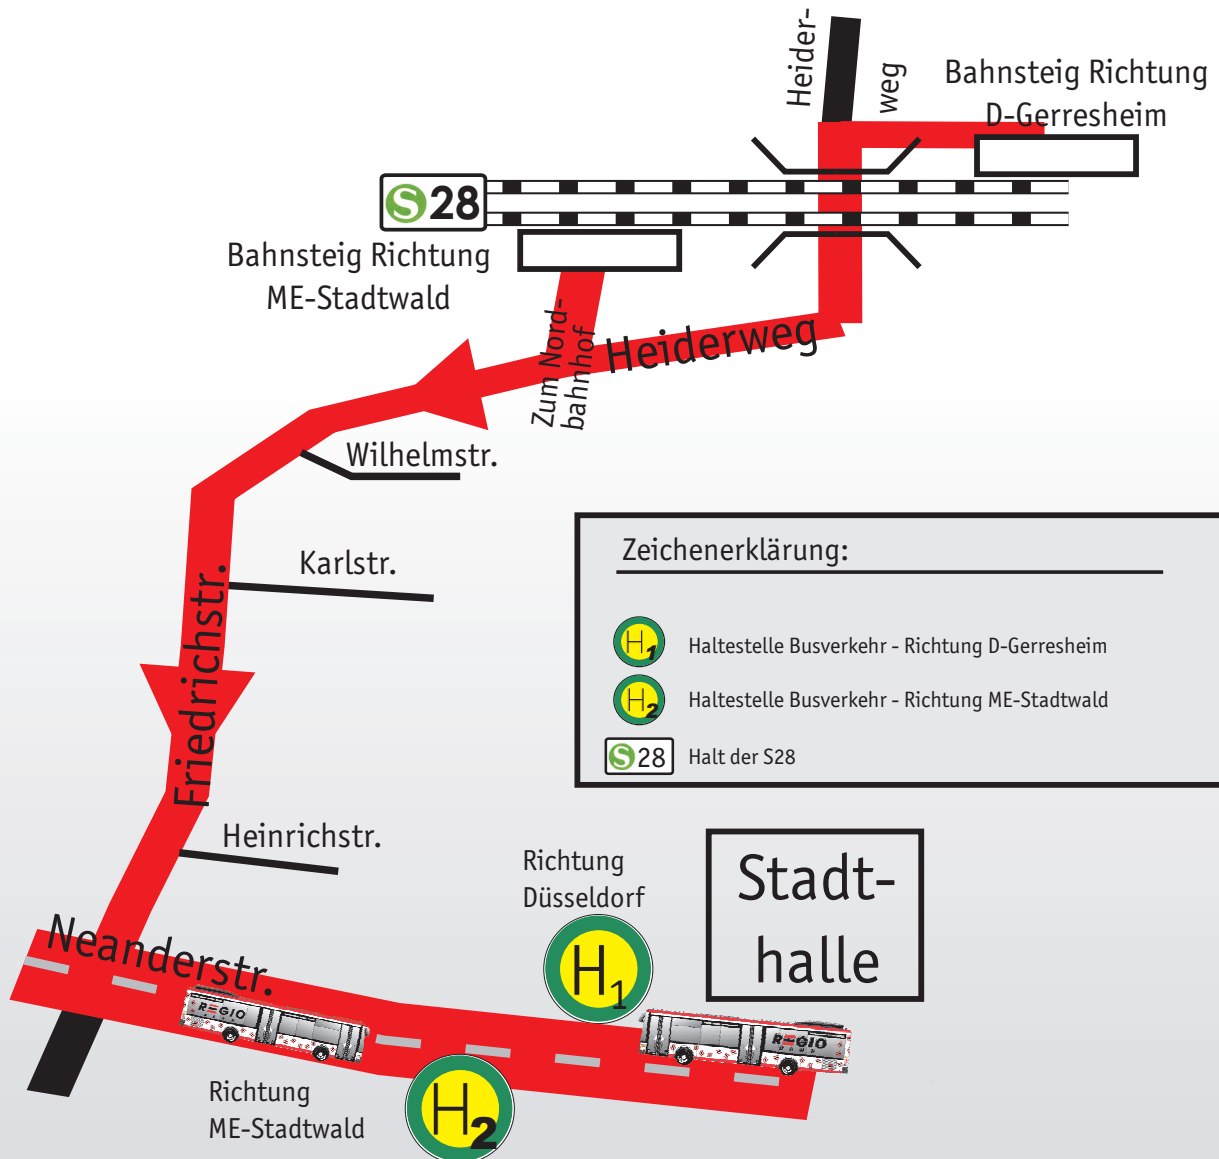

ERSATZHALTESTELLE ERKRATH NORD

SCHIENENERSATZVERKEHR

S28 Mettmann Stadtwald - Düsseldorf Gerresheim

Wegbeschreibung zu der Ersatzhaltestelle

Zeichenerklärung:

- Haltestelle Busverkehr - Richtung D-Gerresheim
- Haltestelle Busverkehr - Richtung ME-Stadtwald
- Halt der S28

Telefon 02104 305-400
www.regio-bahn.de

Schlaue Nummer Bus & Bahn 01803 50 40 30
(0,09 €/Min. aus dem Festnetz · Mobil: max. 0,42 €/Min)

REGIOBAHN
FAHRBETRIEB

...mehr als eine Bahn