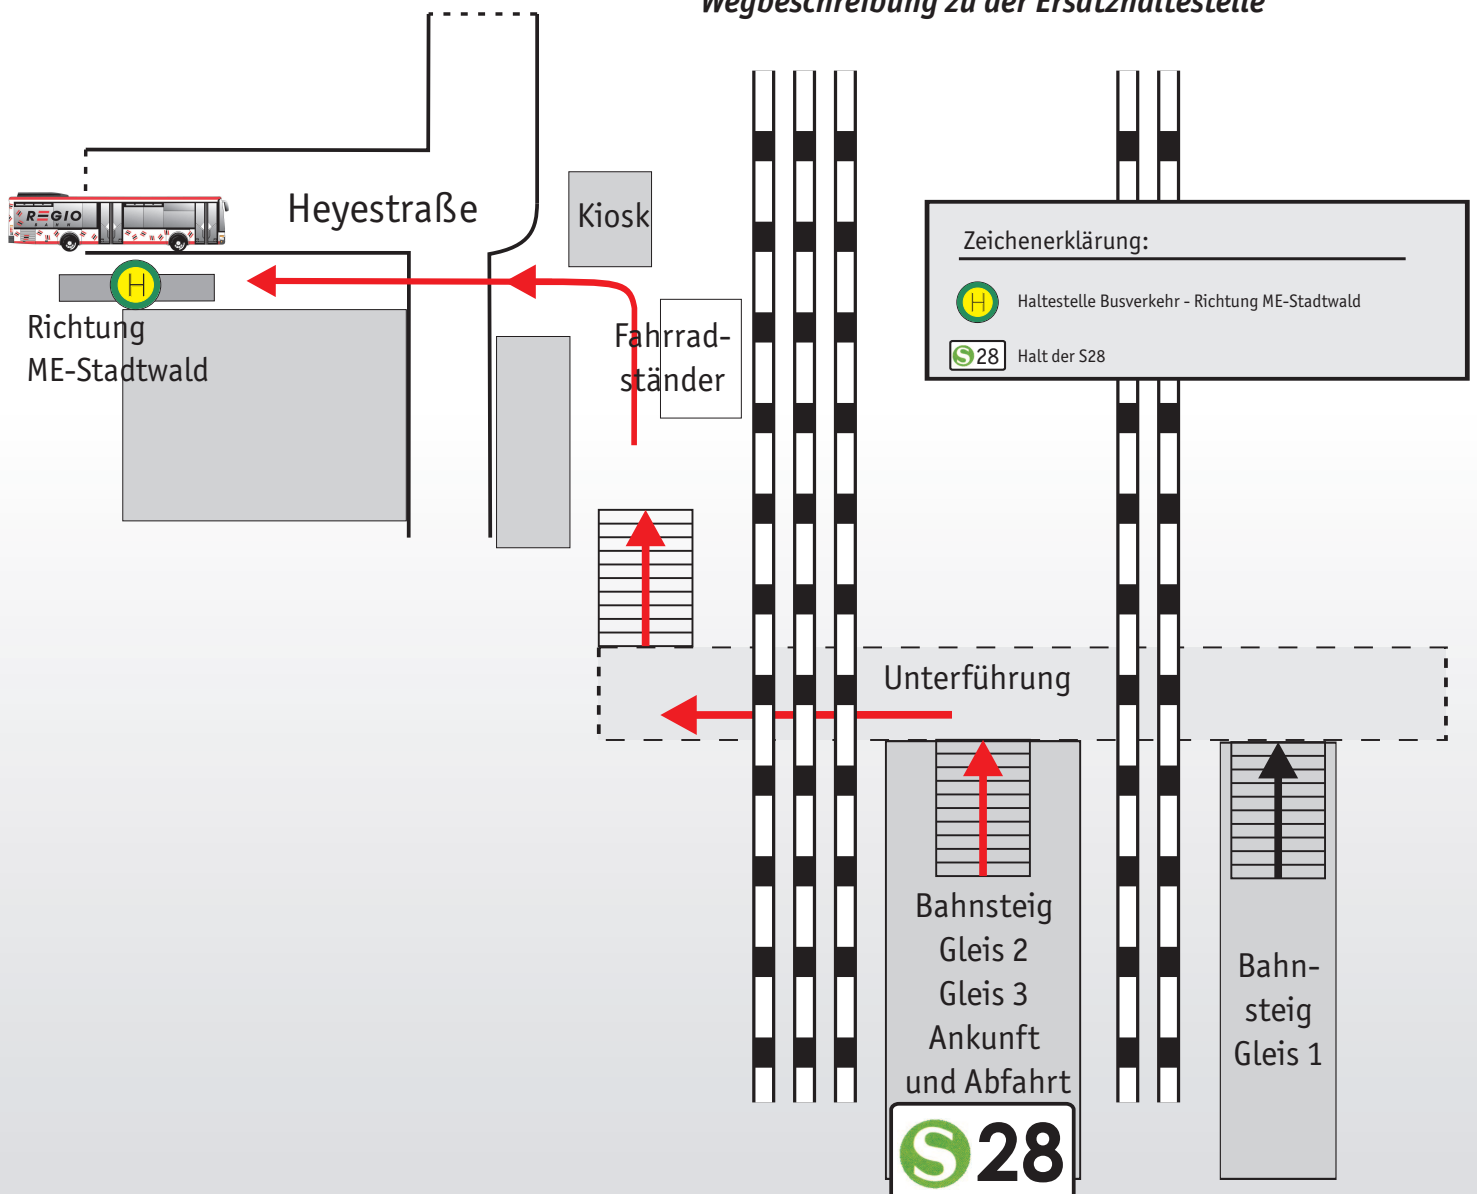

ERSATZHALTESTELLE DÜSSELDORF GERRESHEIM

SCHIENENERSATZVERKEHR

S28 Mettmann Stadtwald - Düsseldorf Gerresheim

Wegbeschreibung zu der Ersatzhaltestelle

Telefon 02104 305-400
www.regio-bahn.de

Schlaue Nummer Bus & Bahn 01803 50 40 30
(0,09 €/Min. aus dem Festnetz · Mobil: max. 0,42 €/Min)

REGIOBAHN
FAHRBETRIEB

...mehr als eine Bahn